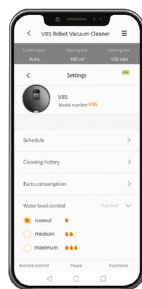

Ganz einfach **ALLE FUNKTIONEN** des Roboters ansteuern und minutengenaue **REINIGUNGSPÄNE** in der App erstellen.

Kostenlos für iOS und Android
Smartphone nicht inbegriffen

- Ladestation
- Adapter-Kabel
- Fernbedienung (inkl. Batterien)
- Zusätzlicher Feinpartikel-Filter
- Staubtank (vorinstalliert)
- Wischtank-Modul & Microfasertuch
- Zusätzliches Microfasertuch
- Zusätzliches Paar EasyClick Seitenbürsten
- Reinigungswerkzeug

Reinigungsarten	Saugen Wischen
Navigation	i-Move Zonen Navigation
Reinigungsprogramme	Auto i-Move Spot Edge MAX
Betriebszeit	bis zu 130 Minuten
Tanksysteme	XXL Staubtank (750 ml) Wassertank (300 ml) i-Dropping-Schutz 3-Stufen Wassersteuerung
Bürsten	EasyClick Seitenbürsten
Timer	IntelliPlan (minutengenau)
Bedienung	App Steuerung SmartHome Sprachsteuerung LCD Display 5 Bedienknöpfe Fernbedienung
Sonderfeatures	InvisibleWall Raumtrennung