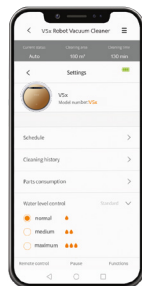

Ganz einfach **ALLE FUNKTIONEN** des Roboters ansteuern und bequem alle **REINIGUNGSPLANE** in der App erstellen.