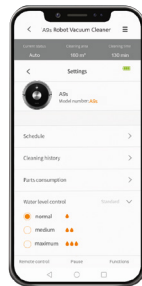

**3 JAHRE GARANTIE\***

Ganz einfach **ALLE FUNKTIONEN** des Roboters ansteuern und minutengenaue **REINIGUNGSPÄNE** in der App erstellen.

Kostenlos für iOS und Android  
Smartphone nicht inbegriffen

- Ladestation
- Adapter-Kabel
- Fernbedienung (inkl. Batterien)
- Hybrid-Borsten-Bürste (vorinstalliert)
- Zusätzliche Gummi-Lamellen-Bürste
- Zusätzlicher Feinpartikel-Filter
- Staubtank (vorinstalliert)
- Wischtank-Modul & Microfasertuch
- Zusätzliches Microfasertuch
- Zusätzliches Paar Seitenbürsten
- Reinigungswerkzeug

<b>Reinigungsarten</b>	Saugen   Wischen   Bürsten
<b>Navigation</b>	360° PanoView-Navigation 2.0
<b>Reinigungsprogramme</b>	Auto Panoview 2.0 Spot Edge MAX
<b>Betriebszeit</b>	bis zu 120 Minuten
<b>Tanksysteme</b>	XL Staubtank (600 ml) Wassertank (300 ml) mit pulsierender Wischplatte i-Dropping-Schutz 3-Stufen Wassersteuerung
<b>Bürsten</b>	Hybrid-Borsten-Bürste Gummi-Lamellen-Bürste EasyClick Seitenbürsten
<b>Timer</b>	IntelliPlan (minutengenau)
<b>Bedienung</b>	App Steuerung inkl. Mapping SmartHome Sprachsteuerung EasyStart Bedienknopf Fernbedienung
<b>Sonderfeatures</b>	AutoResume nach Laden InvisibleWall Raumtrennung Sprachassistent (englisch)