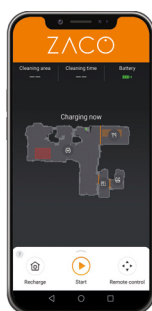

3 JAHRE GARANTIE*

Ganz einfach Räume mit der **SMART MAPPING** Funktion definieren und einen **INDIVIDUELLEN REINIGUNGSPLAN** erstellen. Möglich über bis zu **3 ETAGEN**.

Kostenlos für iOS und Android
Smartphone nicht inbegriffen