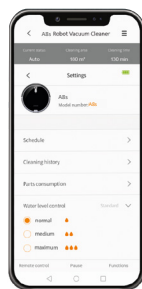

3 JAHRE GARANTIE*

Ganz einfach **ALLE FUNKTIONEN** des Roboters ansteuern und minutengenaue **REINIGUNGSPLÄNE** in der App erstellen.

Kostenlos für iOS und Android
Smartphone nicht inbegriffen

- Ladestation
- Adapter-Kabel
- Fernbedienung (inkl. Batterien)
- Gummi-Lamellen-Bürste (vorinstalliert)
- Zusätzliche V-Borsten-Bürste
- Zusätzlicher Feinpartikel-Filter
- Staubtank (vorinstalliert)
- Wischtank-Modul & Microfasertuch
- Zusätzliches Microfasertuch
- Zusätzliches Paar Seitenbürsten
- Reinigungswerkzeug

Reinigungsarten	Saugen Wischen Bürsten
Navigation	360° PanoView-Navigation
Reinigungsprogramme	Auto Panoview Spot Edge MAX
Betriebszeit	bis zu 160 Minuten
Tanksysteme	Staubtank (300 ml) Wassertank (300 ml) i-Dropping-Schutz 3-Stufen Wassersteuerung
Bürsten	Gummi-Lamellen-Bürste V-Borstenbürste Seitenbürsten
Timer	IntelliPlan (minutengenau)
Bedienung	App Steuerung inkl. Mapping SmartHome Sprachsteuerung EasyStart Bedienknopf Fernbedienung
Sonderfeatures	AutoResume nach Laden Sprachassistent (englisch)

Design	Glossy-Look IML Sicherheitsglas in Piano Black
Filtersystem	Primärfilter Staubpartikelfilter Feinpartikel-Filter
Sensorik	Anti-Stoß / Fallschutz Infrarot (OBS) CV-SLAM Live-Vision Gyroskop 2.0
Akku	Lithium Ionen 2400 mAh Ladezeit 250 – 350 Minuten
Nidec® Motor-Typ	BLDC-Cyclone-Power Gen3 Leistung: 22 W
Lautstärke	≤ 64 dB im Max-Modus
Gehäuse	Höhe: 7,2 cm (ultraflach) Durchmesser: 31 cm Gewicht: 2,76 kg