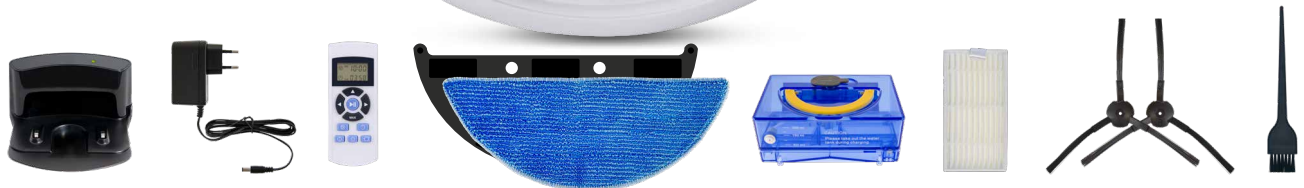

V5x Saug-und Wischroboter

Ladestation • Adapter-Kabel • Fernbedienung (inkl. Batterien) • (Staubtank im Gerät)
 Wisch-Modul & Microfasertuch • zusätzliches Microfasertuch • Wassertank
 zusätzlicher Feinpartikel-Filter • zusätzliches Paar Seitenbürsten • Reinigungswerkzeug

Reinigungsarten	saugen / wischen
Navigation	adaptive Navigation
Reinigungsprogramme	<input type="radio"/> Auto: Adaptiv <input type="radio"/> Spot <input type="radio"/> Edge <input type="radio"/> Max
Betriebszeit	100 bis 120 Minuten
Tanksysteme	Staubtank 300ml Wassertank 300ml i-Dropping-Schutz ● ∞ ∞∞
Bürsten	Seitenbürsten
Timer	IntelliPlan minutengenau
Bedienung	App Steuerung SmartHome Sprachsteuerung Bedienknöpfe 1 EasyStart Touchbutton Fernbedienung

Design	Glossy-Look Kunststoff in Bronze Brown
Filtersystem	Primärfilter - Feinpartikel-Filter
Sensorik	Anti-Stoß / Fallschutz Infrarot (OBS)
Akku	Lithium Ionen 2600 mAh Ladezeit 250 – 350 Minuten
Nidec® Motor-Typ	BLDC-Cyclone-Power Gen1 Leistung 22 W
Lautstärke	≤ 65 dB im Max-Modus
Gehäuse	Höhe 8,1 cm ultraflach Durchmesser 30,6 cm Gewicht 2,24 Kg