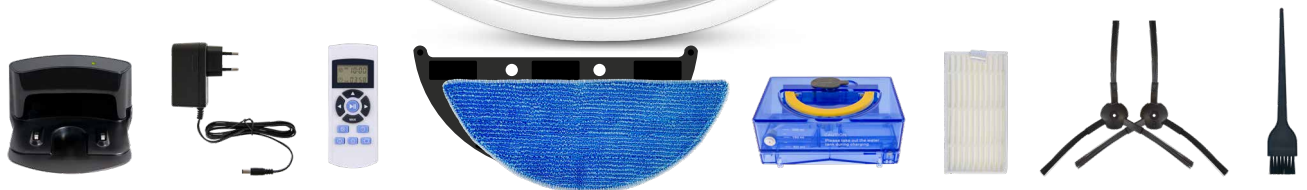

# V5s<sup>Pro</sup> Saug-und Wischroboter

Ladestation • Adapter-Kabel • Fernbedienung (inkl. Batterien) • (Staubtank im Gerät)  
 Wisch-Modul & Microfasertuch • zusätzliches Microfasertuch • Wassertank  
 zusätzlicher Feinpartikel-Filter • zusätzliches Paar Seitenbürsten • Reinigungswerkzeug

<b>Reinigungsarten</b>	<b>saugen / wischen</b>	<b>Design</b>	<b>Glossy-Look</b>
Navigation	adaptive Navigation		Kunststoff in Luxury Gold
Reinigungs- programme	⌚ Auto: Adaptiv ⊙ Spot ⊠ Edge ⌘ Max	<b>Filtersystem</b>	Primärfilter - Feinpartikel-Filter
Betriebszeit	100 bis 120 Minuten	<b>Sensorik</b>	Anti-Stoß / Fallschutz Infrarot (OBS)
<b>Tanksysteme</b>	Staubtank 300ml <b>Wassertank 300ml</b> <b>i-Dropping-Schutz</b> ◆   ∞   ∞∞	<b>Akku</b>	<b>Lithium Ionen 2600 mAh</b> Ladezeit 250 – 350 Minuten
Bürsten	Seitenbürsten	<b>Nidec® Motor-Typ</b>	<b>BLDC-Cyclone-Power Gen1</b> Leistung 22 W
<b>Timer</b>	<b>Plan   Woche</b>	Lautstärke	≤ 65 dB im Max-Modus
<b>Bedienung</b>	<b>Bedienknöpfe  </b> <b>1 EasyStart Touchbutton</b> <b>Fernbedienung</b>	<b>Gehäuse</b>	<b>Höhe 8,1 cm   ultraflach</b> Durchmesser 30,6 cm Gewicht 2,24 Kg